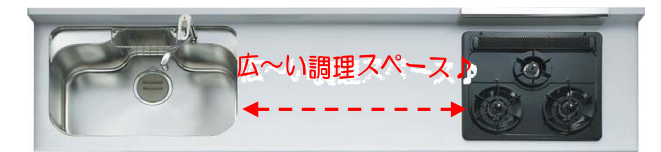

レンジフード

VFR-73F(K)X
ブーツ型シロッコファン

ガスコンロ

W600mm ホーロートップ
DG32E5SQ1
有水片面焼グリル
天板:ブラック 本体色:ブラック

Siセンサーコンロ

高感度セーフティセンサーをすべてのバーナーに搭載したコンロを採用。3つのセンサーが調理状態を見張り、焦げつきや過熱を未然に防ぎます。

- 焦げつき自動消火機能
- 天ぷら油過熱防止機能
- 立ち消え安全装置
- コンロ消し忘れ機能・・・等

ワイド調理プラン

シンクの位置を変更できます!

ワイド調理プラン

シンク位置を端に寄せることで真ん中の調理スペースを広くできる、ワイド調理プランもご用意いただけます。

※ワイド調理プランは1型2400mm、2550mmに標準設定。

水栓

シングルレバー水栓
KM558NO2
●静音仕様
水はね音の小さな静音泡沫仕様

静音仕様水栓

蛇口から出る水を泡沫状にすることで、流水音をソフトに、水ハネの音もグンと軽減した、ノーリツオリジナルの水栓。当社従来品よりも約8dBも静かになりました。(当社比)

シンク

Tシンク (W800mm)
大きな鍋も洗える凸型フォルム。
●洗剤ラック付
●静音仕様

静音シンク

シンク裏側に施した制振材が水ハネ音やシンクと食器の接触音などを吸収して、当社従来品よりもさらに静かな、32dBという驚きの静音性を実現。

ベースキャビネット

シンク下の開き扉の裏に、使いやすい包丁差しを取り付けました。

開き扉プランは使いやすい開き扉式の収納プラン。開口部が大きく全体が見渡せるので、何がどこにあるかすぐにわかる使いやすい収納です。

ハードコート底板

キャビネットの底板に、ステンレスを超えたハードコート材を採用。傷がつきにくく、汚れもこびりつきにくく、拭き取りも簡単。(特殊ハードコートシート)