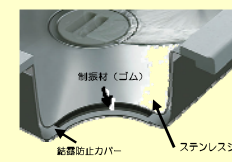

ワイド調理プラン

シンクの位置を変更できます!

ワイド調理プラン

シンク位置を端に寄せることで真ん中の調理スペースを広くできる、ワイド調理プランもご用意いただけます。

※ワイド調理プランは1型2400mm、2550mmに標準設定。

水栓

シングルレバー水栓
KM558NO2
●静音仕様
水はね音の小さな静音泡沫仕様

静音仕様水栓

蛇口から出る水を泡沫状にすることで、流水音をソフトに、水ハネの音もグンと軽減した、ノーリツオリジナルの水栓。当社従来品よりも約8dBも静かになりました。(当社比)

シンク

Tシンク (W800mm)
大きな鍋も洗える凸型フォルム。
●洗剤ラック付
●静音仕様

静音シンク

シンク裏側に施した制振材が水ハネ音やシンクと食器の接触音などを吸収して、当社従来品よりもさらに静かな、32dBという驚きの静音性を実現。

ベースキャビネット

シンク下の開き扉の裏に、使いやすい包丁差しを取り付けました。

開き扉プランは使いやすい開き扉式の収納プラン。開口部が大きく全体が見渡せるので、何がどこにあるかすぐにわかる使いやすい収納です。

ハードコート底板

キャビネットの底板に、ステンレスを超えたハードコート材を採用。傷がつきにくく、汚れもこびりつきにくく、拭き取りも簡単。(特殊ハードコートシート)